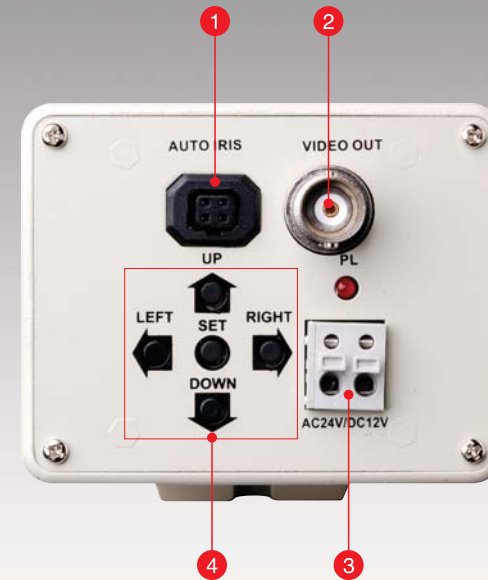

ACV-2201HQE/O 超高清晰超低照度攝像機

產品描述:

具備日夜監控功能

ACV-2201HQE/O系列攝像機具備日夜監控功能，應用這種方法，日間捕獲的彩色影像分辨率達540TV綫，夜間捕獲的黑白影像分辨率達600TV綫，攝下運動物體的清晰度影像。對於有24小時全天候監控需要的用戶來說，ACV-2201HQE/O系列是您最佳的選擇。

540TV綫的高清晰度

高達540TV綫的分辨率也許要歸功于高性能EX-VIEW CCD傳感器與ACV高智能第三代的DSP芯片技術的完美結合。為了獲得出眾的分辨率，攝像機到夜間會自動換成黑白模式，分辨率为600TV綫。

520綫圖像效果

540綫圖像效果

產品特點

- 1/3" EX-VIEW CCD/470K像素(PAL)
- 540TV綫(彩色模式), 600綫(黑白模式)的高清晰度
- 最低照度可至 0.001Lux/F1.2(彩色模式) 0.0001 Lux/F1.2(黑白模式)
- 對任意位置進行隱私遮擋: 4個區域可設置
- 智能逆光補償功能: 64區對任意區域單獨設置, 可以根據現場情況改變補償中心點。
- 伽馬參數0-1.0可任意調整, 在需要增加照度的環境下調整伽馬可以降低照度。
- 智能電子快門調節, 固定方式1/50-1/100000自由調節, 手動方式0-255級自由調節,
- 智能動態偵測: 64區自由選擇、255級靈敏度自由調節。
- 圖像調整: 對比度、銳度、亮度、色彩, 自由調節。
- OSD中、英文(屏幕菜單顯示)
- 52dB信噪比
- 雙電壓: 24V交流, 12V直流

- 1 自動光圈鏡頭接口
- 2 視頻輸出端口
- 3 電源輸入
- 4 菜單功能調節區

技術規格

型號	ACV-2201HQE/O	ACV-2201HQE/O-4
感應器尺寸	1/3"超感光高性能EX-VIEW CCD	
感應器像素	811 (H) × 596(V)	
水平解像度	彩色540綫, 黑白600綫	
最低照度	0.0001 Lux /F1.2	
自動白平衡	2200K-12000K、室內、室外、手動可調	
視頻制式	PAL	
OSD菜單	中、英文	
電子快門	固定方式1/50/S-1/100000/S自由調節, 手動0-255級自由調節	
背光補償	OFF/ON 64區可超級智能背光補償	
隱私遮擋	4區	
移動偵測報警	64區	
幀累積功能	無	
光圈輸出	手動、DC、VIDEO可選	
自動ICR功能	無	
日夜模式	彩色、黑白、自動可選	
電子變倍	無	
報警輸出接口	無	
備用防雷接口	無	
RS232接口	無	
視頻信噪	≥52dB	
自動增益	OFF/ON 增益可手動調節	
鏡像功能	有	
環境條件	溫度-10° ~ +50°、最大相對濕度 10%~90%	
電流	120mA	
電源	DC12V	AC24V/DC12V雙電源
重量	≥350g	
尺寸	148mm (長) × 71mm (寬) × 63mm(高)	