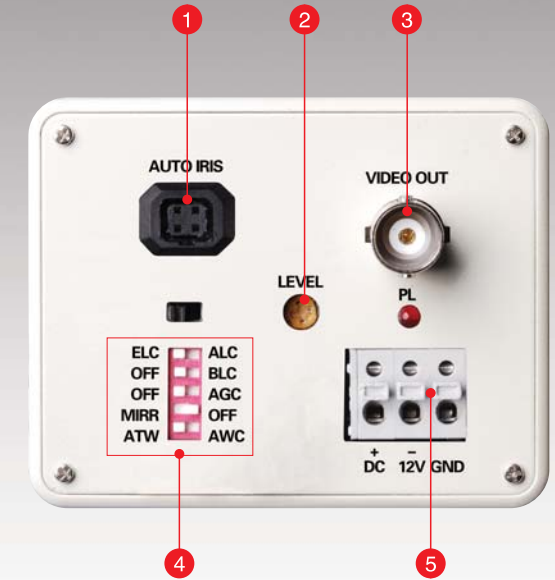

ACV-2201系列攝像機

520線圖像效果

540線圖像效果

- 1 自動光圈鏡頭接口
- 2 鏡頭電平調節
- 3 視頻輸出端口
- 4 功能調節區
- 5 電源輸入

產品特點

- 超級背光補償
- 信噪比大於52db
- 自動電子增益功能，亮度自適應
- 超高清晰度420線，520線，540線，多款型號可選擇
- 自動白平衡
- 自動電子快門，適應不同的監控環境
- 日夜監控功能
- 低照度0.1LUX/F1.2與0.0001LUX/F1.2多款型號可選擇

智慧型背光補償功能

智慧型多區背光補償功能，是在強烈的對比下讓攝像機看到影像的新技術，比傳統的攝像機超出了幾倍。當攝像機從室內看窗戶外面，傳統的閉路監控攝像機處理它會有目標圖像變黑問題，這是因為它祇能選擇使用電子快門來取得室內目標的正確曝光，所以目標的影像會變黑。智慧型多區背光補償功能較好的解決這個問題，它是重要的中心目標的亮度正常，圖像清晰可見。

背光補償關閉圖像效果

背光補償開啓圖像效果

技術規格

型號	ACV-2201	ACV-2201H	ACV-2201HQ	ACV-2201HEX	ACV-2201HOE
	ACV-2201-4	ACV-2201H-4	ACV-2201HQ-4	ACV-2201HEX-4	ACV-2201HOE-4
	ACV-2201-2	ACV-2201H-2	ACV-2201HQ-2	ACV-2201HEX-2	ACV-2201HOE-2
感應器尺寸	1/3" Super HAD CCD			1/3"超感光高性能EX-VIEW CCD	
感應器像素	512 (H) X 582(V)	752 (H) X 582(V)	811 (H) X 596(V)	752 (H) X 582(V)	811 (H) X 596(V)
水平解像度	420線	520線	540線	520線	540線
最低照度	0.1 Lux /F1.2			0.0001/F1.2	
自動白平衡	2200K-12000K				
視頻制式	PAL				
電子快門	1/50/S-1/1000000/S				
背光補償	OFF/ON				
光圈輸出	DC、VIDEO可選				
日夜模式	有				
視頻信噪	≥52dB				
自動增益	OFF/ON				
環境條件	溫度-10° ~ +50°、最大相對濕度 10%~90%				
電流	120mA				
電源	DC12V 後綴-4的為AC24V/DC12V雙電源，後綴-2的為AC220V電源				
重量	≥350g				
尺寸	148mm (長) × 71mm (寬) × 63mm(高)				